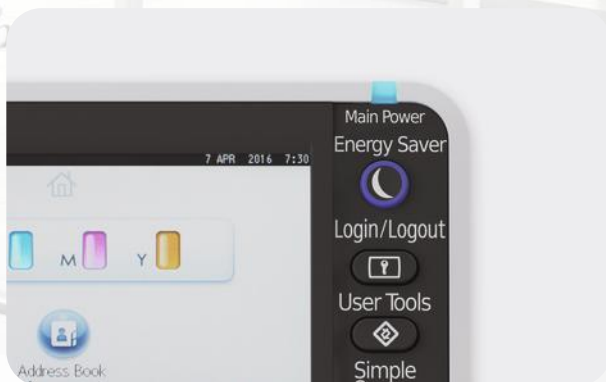

Alacsony működési költségek.

Kategóriájában a legalacsonyabb tipikus áramfogyasztásának (TEC) és alacsony TCO-értékének köszönhetően spórolhat a villanszámlán az energiatakarékos alvó üzemmódban. Alvó üzemmódból 7,5 másodperc alatt áll helyre, így folyamatos teljesítményt biztosít elpazarolt idő nélkül, ami segít céljai elérésében.